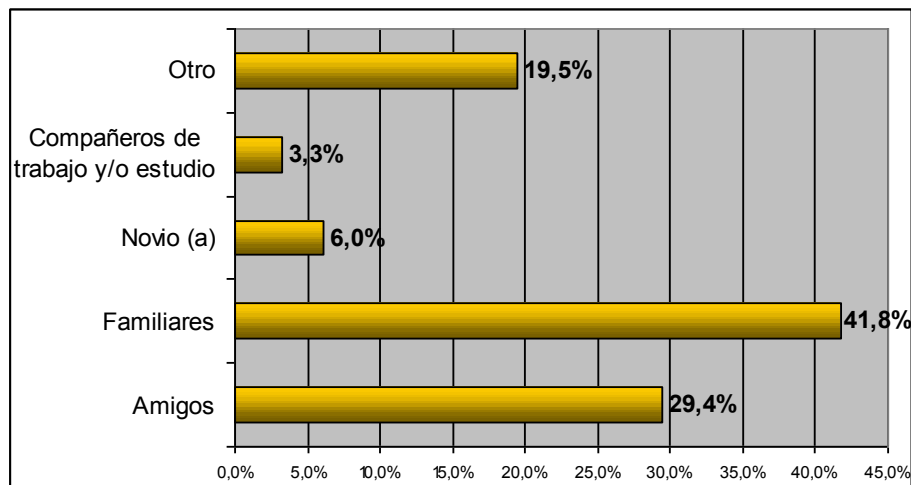

¿Con quién vino al evento?

Sondeo de opinion al público asistente al Festival Colombia al parque 2006

Observatorio de Cultura Urbana de Bogotá - IDCT