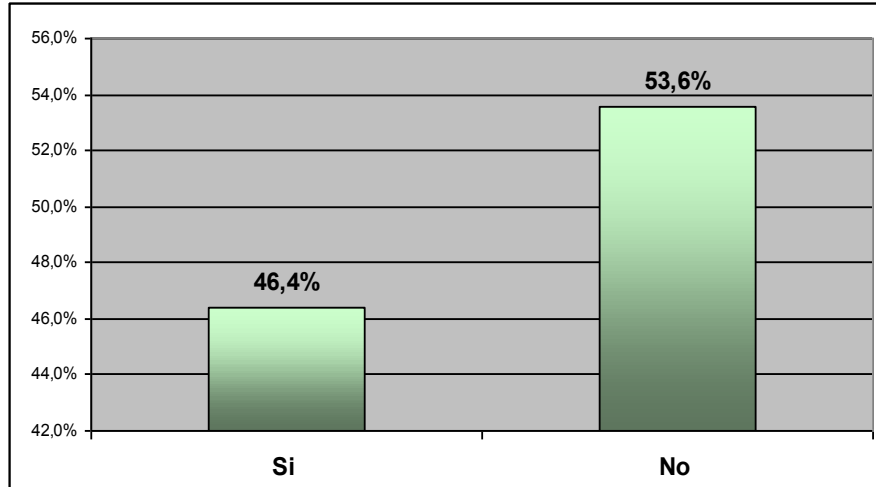

¿Conoce usted otros programas del IDCT?

Sondeo de opinion al público asistente al Festival Colombia al parque 2006

Observatorio de Cultura Urbana de Bogotá - IDCT