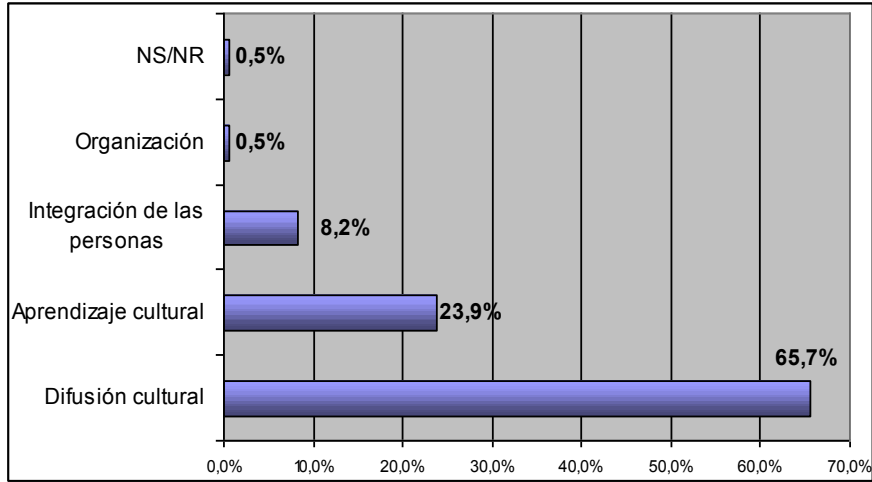

¿Por qué si?

Sondeo de opinion al público asistente al Festival Colombia al parque 2006

Observatorio de Cultura Urbana de Bogotá - IDCT

PERFIL SOCIODEMOGRÁFICO

Sondeo de opinion al público asistente al Festival Colombia al parque 2006

Observatorio de Cultura Urbana de Bogotá - IDCT