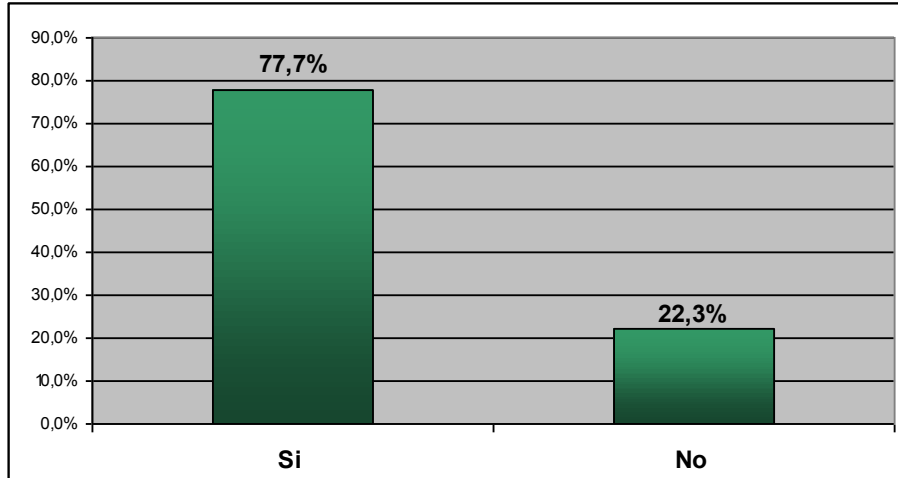

¿Se identifica usted con alguna región del país?

Sondeo de opinion al público asistente al Festival Colombia al parque 2006

Observatorio de Cultura Urbana de Bogotá - IDCT