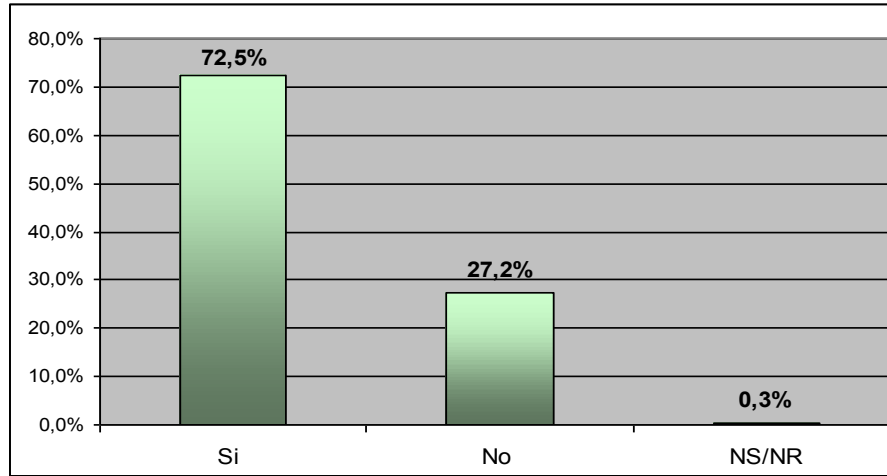

¿Conoce la programación para el día de hoy?

Sondeo de opinion al público asistente al Festival Colombia al parque 2006

Observatorio de Cultura Urbana de Bogotá - IDCT