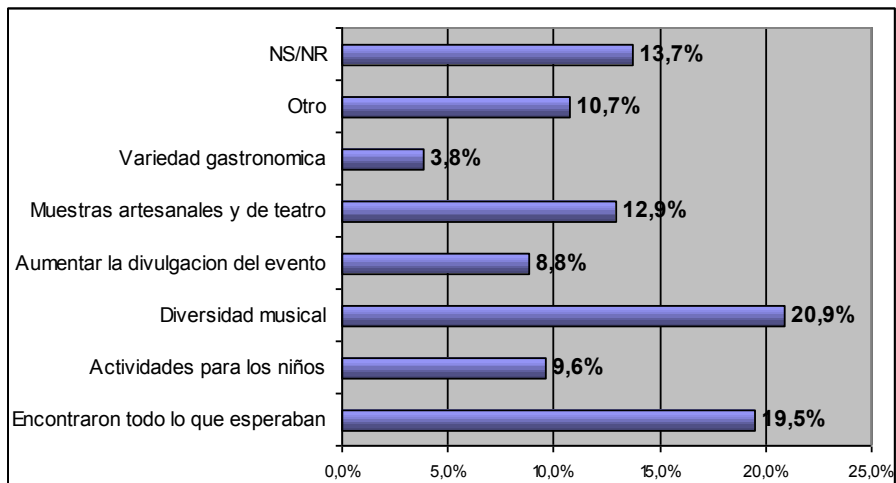

¿Qué más le gustaría encontrar en un festival como este?

Sondeo de opinion al público asistente al Festival Colombia al parque 2006

Observatorio de Cultura Urbana de Bogotá - IDCT

DOCUMENTO DE CONSULTA DE MEDICIONES - OBSERVATORIO DE CULTURAS