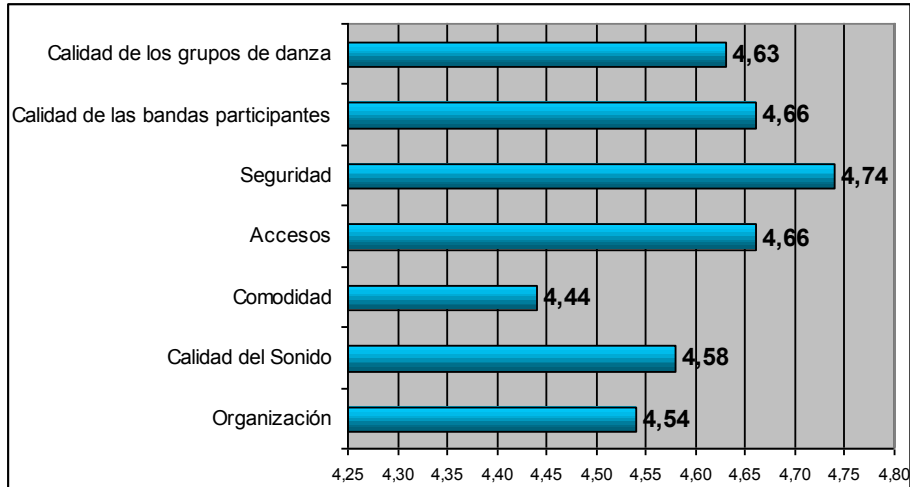

¿Cómo califica los siguientes aspectos del festival?

Sondeo de opinion al público asistente al Festival Colombia al parque 2006

Observatorio de Cultura Urbana de Bogotá - IDCT