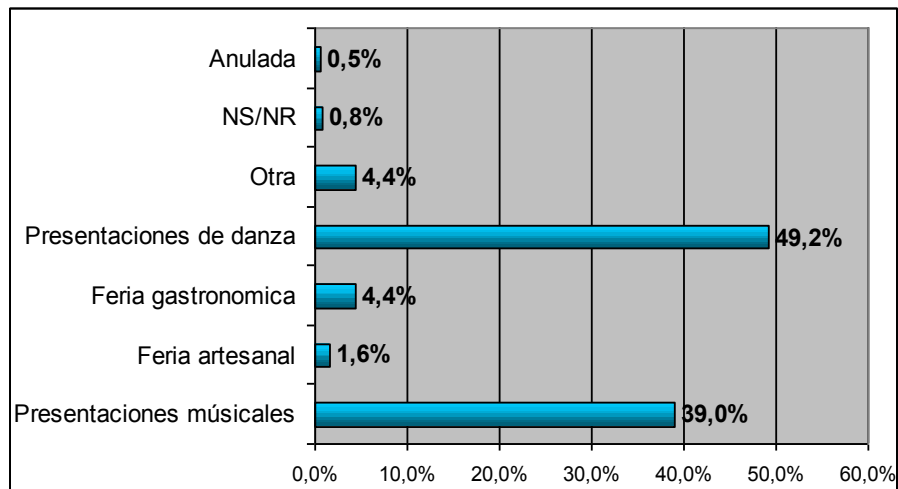

¿De las actividades programadas para el día de hoy, cuál le llama más la atención?

Sondeo de opinion al público asistente al Festival Colombia al parque 2006

Observatorio de Cultura Urbana de Bogotá - IDCT