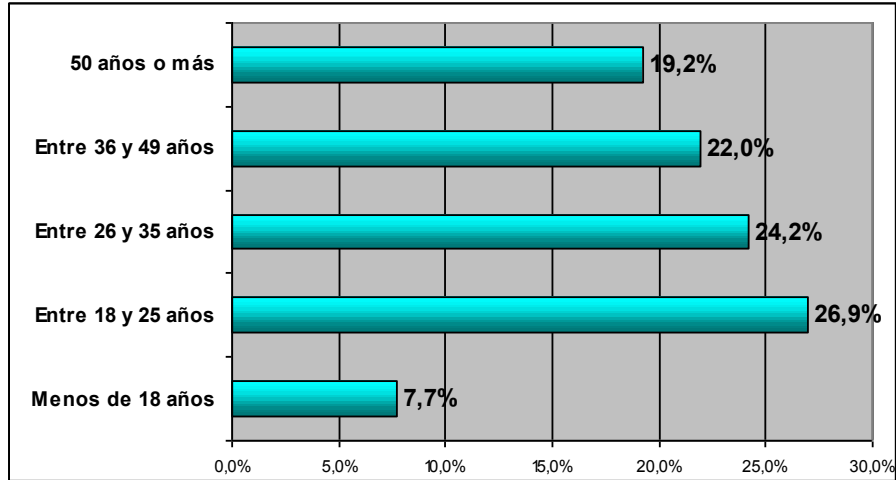

Edad

Sondeo de opinion al público asistente al Festival Colombia al parque 2006

Observatorio de Cultura Urbana de Bogotá - IDCT