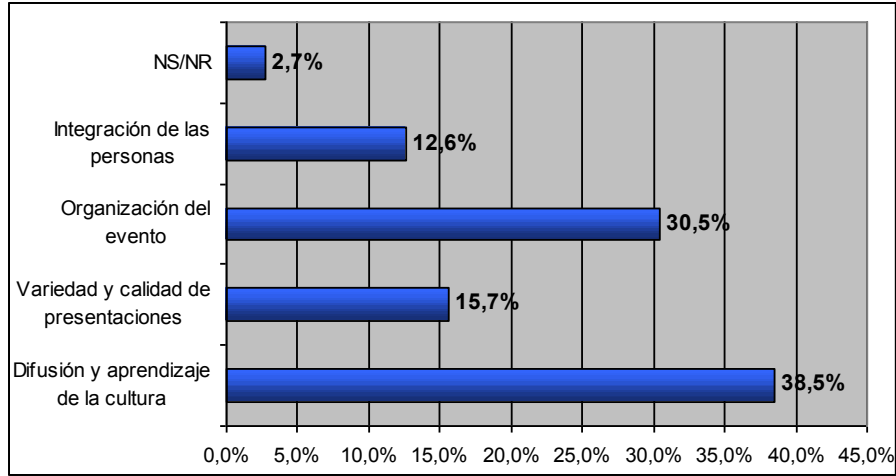

### ¿Qué más le gustaría encontrar en un festival como este?

Sondeo de opinion al público asistente al Festival Colombia al parque 2006

Observatorio de Cultura Urbana de Bogotá - IDCT

DOCUMENTO DE CONSULTA DE MEDICIONES - OBSERVATORIO DE CULTURAS

### ¿Qué aspecto positivo destaca del festival?

Sondeo de opinión al público asistente al Festival Colombia al parque 2006

Observatorio de Cultura Urbana de Bogotá - IDCT