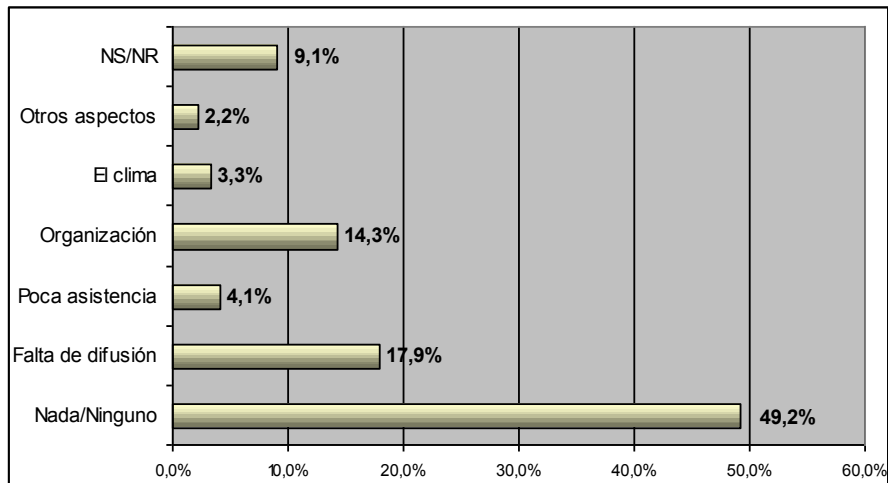

¿Qué aspecto negativo encuentro en el del festival?

Sondeo de opinión al público asistente al Festival Colombia al parque 2006

Observatorio de Cultura Urbana de Bogotá - IDCT