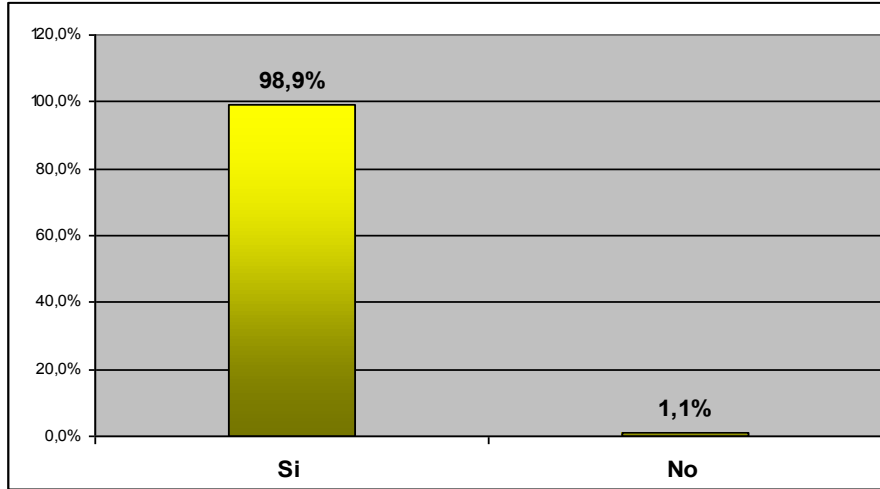

SONDEO DE OPINIÓN - COLOMBIA AL PARQUE - 2006

¿Usted considera que este tipo de evento ayuda a resaltar y conservar las tradiciones culturales del país y de la ciudad?

Sondeo de opinion al público asistente al Festival Colombia al parque 2006

Observatorio de Cultura Urbana de Bogotá - IDCT

¿Por qué no?