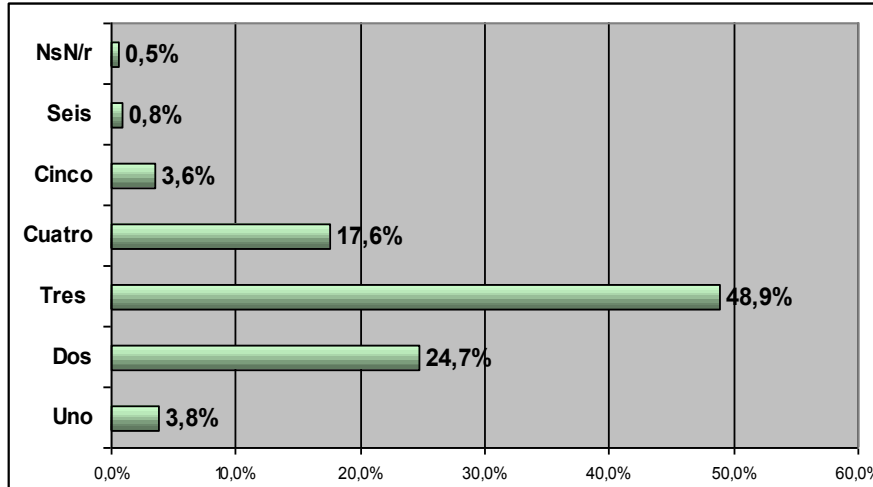

Estrato

Sondeo de opinion al público asistente al Festival Colombia al parque 2006

Observatorio de Cultura Urbana de Bogotá - IDCT