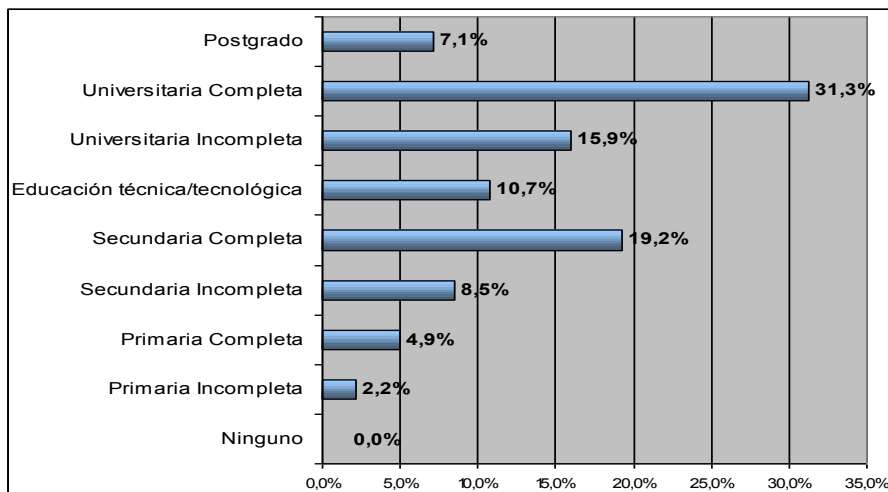

Nivel educativo

Sondeo de opinion al público asistente al Festival Colombia al parque 2006

Observatorio de Cultura Urbana de Bogotá - IDCT