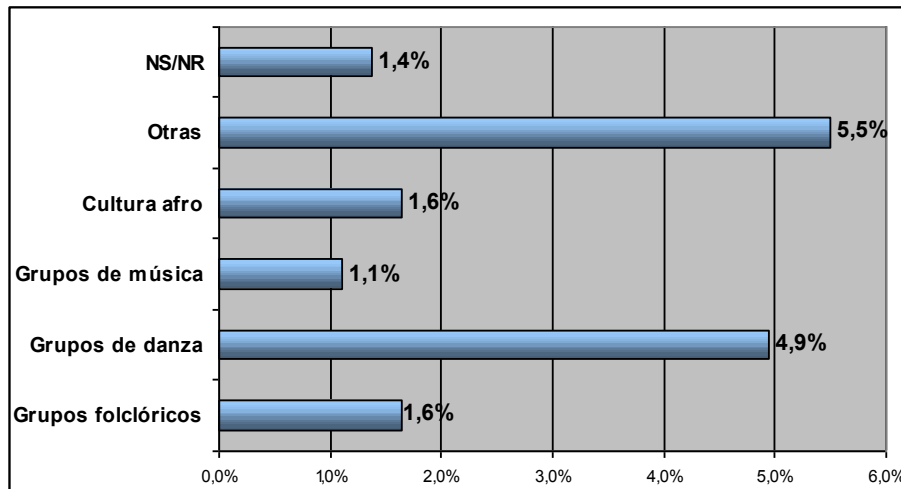

## SONDEO DE OPINIÓN - COLOMBIA AL PARQUE - 2006

¿Hace parte de algún comité, organización, consejo o grupo de trabajo poblacional, sectorial o territorial de la ciudad?

Sondeo de opinion al público asistente al Festival Colombia al parque 2006

Observatorio de Cultura Urbana de Bogotá - IDCT

¿Cuál?

Sondeo de opinion al público asistente al Festival Colombia al parque 2006

Observatorio de Cultura Urbana de Bogotá - IDCT