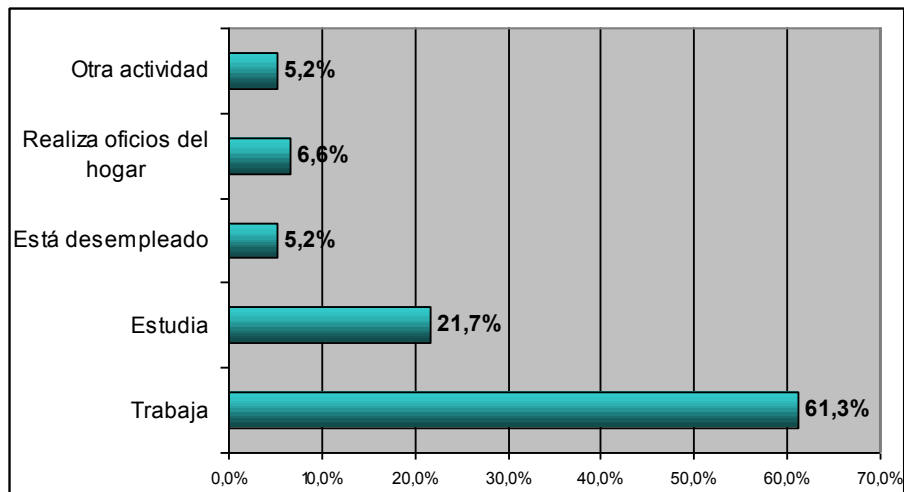

## Género

Sondeo de opinion al público asistente al Festival Colombia al parque 2006

Observatorio de Cultura Urbana de Bogotá - IDCT

## Estrato

Sondeo de opinion al público asistente al Festival Colombia al parque 2006

Observatorio de Cultura Urbana de Bogotá - IDCT

## Nivel educativo

Sondeo de opinion al público asistente al Festival Colombia al parque 2006

Observatorio de Cultura Urbana de Bogotá - IDCT

## Actividad

Sondeo de opinion al público asistente al Festival Colombia al parque 2006

Observatorio de Cultura Urbana de Bogotá - IDCT