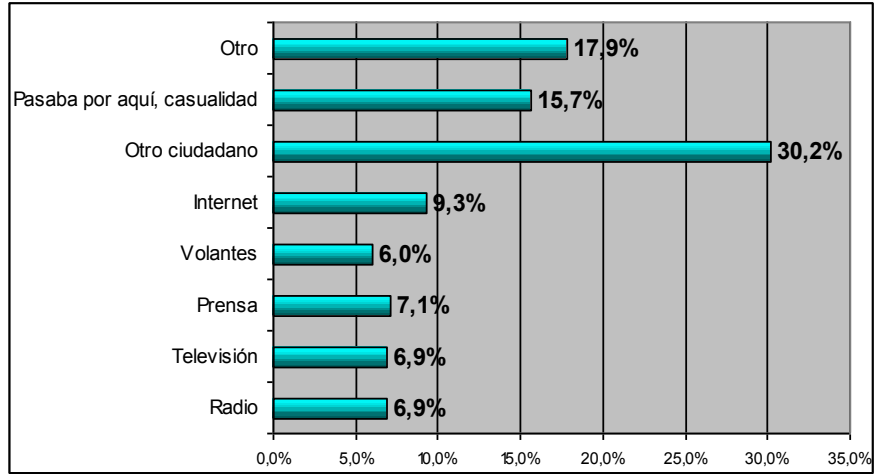

¿Por qué medio de comunicación se enteró del evento?

Sondeo de opinion al público asistente al Festival Colombia al parque 2006

Observatorio de Cultura Urbana de Bogotá - IDCT