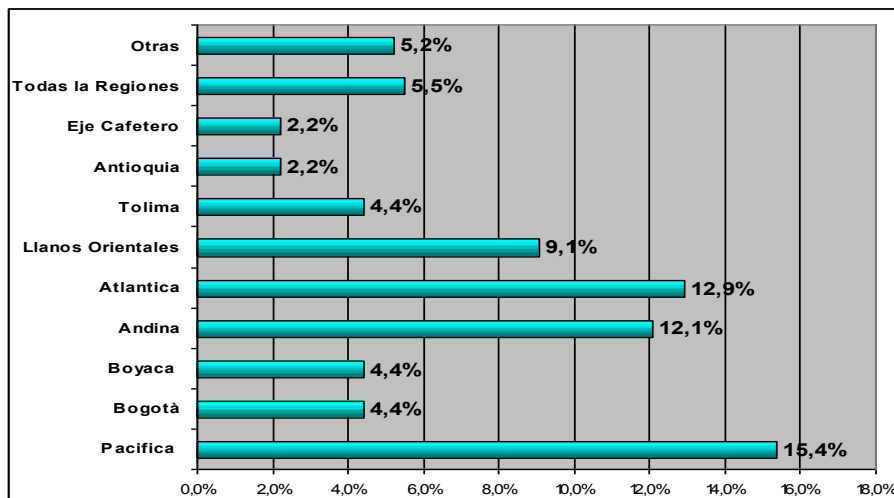

¿ConCuál?

Sondeo de opinion al público asistente al Festival Colombia al parque 2006

Observatorio de Cultura Urbana de Bogotá - IDCT