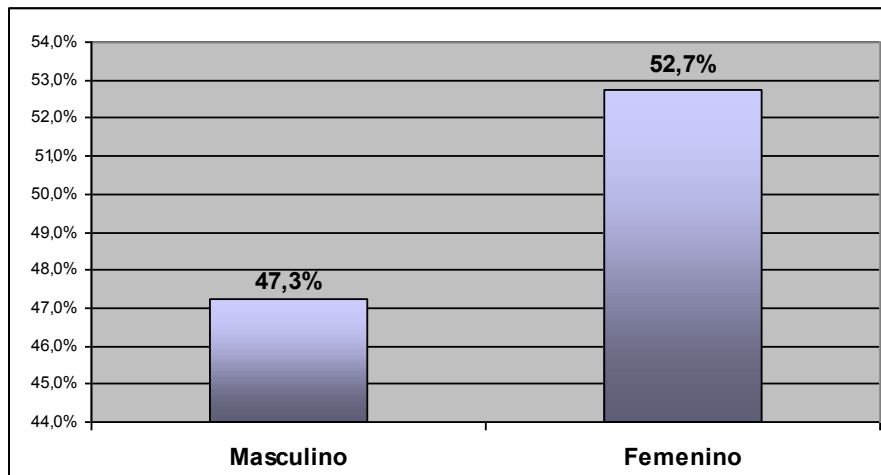

Género

Sondeo de opinion al público asistente al Festival Colombia al parque 2006

Observatorio de Cultura Urbana de Bogotá - IDCT