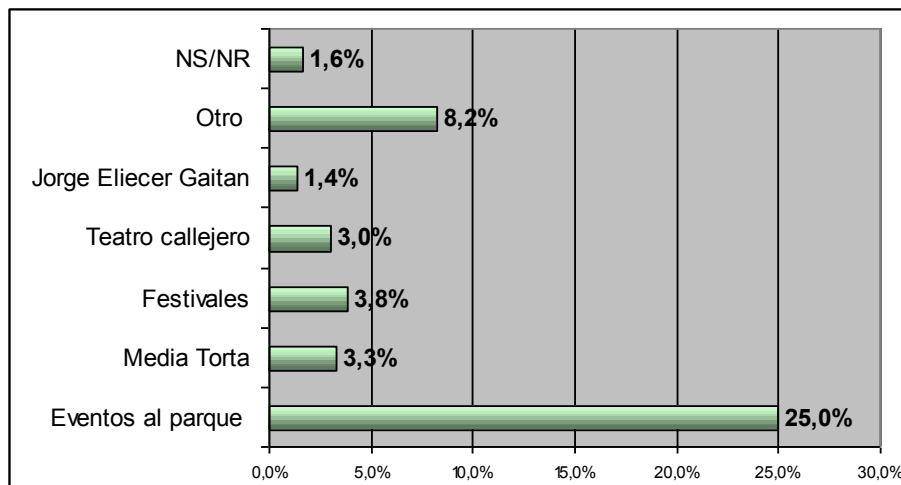

¿Cuáles?

Sondeo de opinion al público asistente al Festival Colombia al parque 2006

Observatorio de Cultura Urbana de Bogotá - IDCT