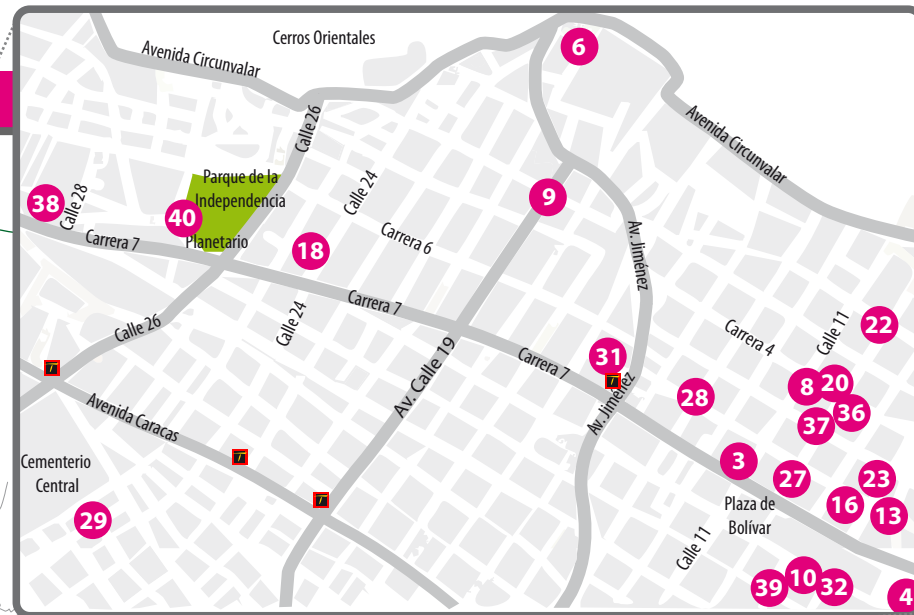

Bogotá y sus Museos

- | | | |
|---|--|---|
| 1 Casa Gómez Campuzano | 14 Museo de "El Chicó"
Mercedes Sierra de Pérez | 28 Museo del Cobre |
| 2 Casa Museo Antonio Nariño | 15 Museo de Arquitectura
Leopoldo Rother | 29 Museo del Hombre |
| 3 Casa Museo del 20 de julio de 1810
"Casa del Florero" | 16 Museo de Arte Colonial | 30 Museo del Oficio del Cuero
y los Años Cuarenta |
| 4 Casa Museo Francisco José de Caldas | 17 Museo de Arte Contemporáneo -Mac- | 31 Museo del Oro del
Banco de la República |
| 5 Casa Museo Jorge Eliécer Gaitán | 18 Museo de Arte Moderno
de Bogotá -Mambo- | 32 Museo del Siglo XIX
Fondo Cultural Cafetero |
| 6 Casa Museo Quinta de Bolívar | 19 Museo de Arte y Cultura Colsubsidió | 33 Museo Gemológico |
| 7 Colección Carlos Ferreyros Díaz | 20 Museo de Bogotá | 34 Museo General Francisco
de Paula Santander |
| 8 Colección de Arte
Banco de la República | 21 Museo de Historia de la
Medicina Colombiana | 35 Museo Geológico Nacional
José Royo y Gómez |
| 8 Colección de Instrumentos Musicales
José Ignacio Perdomo Escobar | 15 Museo De Historia Natural - Mhn | 24 Museo Javeriano de Historia Natural
Lorenzo Uribe S.J. |
| 9 Fotomuseo Museo Nacional
de la Fotografía | 15 Museo de la Ciencia y el Juego | 36 Museo Literario de Cundinamarca |
| 10 Iglesia Museo Santa Clara | 22 Museo de La Salle | 37 Museo Militar de Colombia |
| 11 Maloka Centro Interactivo de Ciencia
y Tecnología | 23 Museo de la Universidad Libre | 38 Museo Nacional de Colombia |
| 12 Museo Aeroespacial Colombiano
-Maeco- | 24 Museo de los Minerales Instituto
Geofísico Universidad Javeriana | 15 Museo Nacional de Suelos de Colombia
Instituto Geográfico Agustín Codazzi |
| 13 Museo Arqueológico
Casa del Marqués de San Jorge | 25 Museo de los Niños | 39 Palacio Museo Histórico
de la Policía Nacional |
| 8 Museo Botero - Banco de la República | 26 Museo de Marionetas Jaime Manzur | 40 Planetario de Bogotá- IDTC |
| | 27 Museo de Trajes Regionales
de Colombia | |